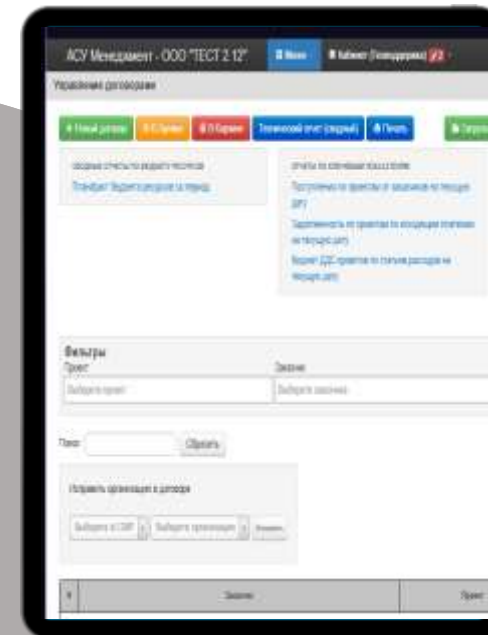

Настройки учетной записи контрагента

Сохранить

В архив

Закрыть

Учетная запись пользователя

ООО "АЭС"

Показывать данные:

- Масса по КМ
- Техническая документация

Показывать участки:

- Заготовка
- Комплектация
- Сборка-сварка
- Зачистка
- Окраска
- Выпуск готовой продукции и полуфабрикатов
- Упаковка
- Отгрузка
- Монтаж

Доступ к просмотру BIM модели проекта с визуализацией состояния проекта